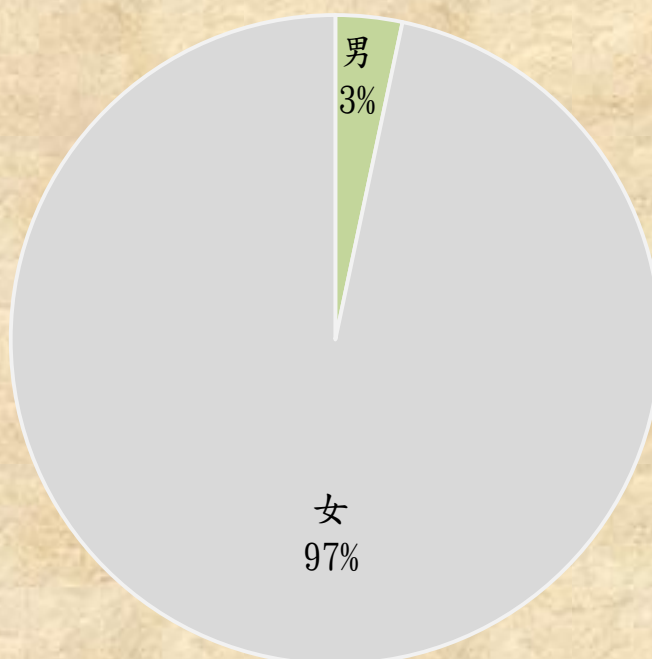

## 1. 4. 2013-31. 3. 2014

1. 接受服務人數：704人

2. 個案類別

3. 服務使用者性別

虐待配偶/同居情侶個案

## 虐兒個案