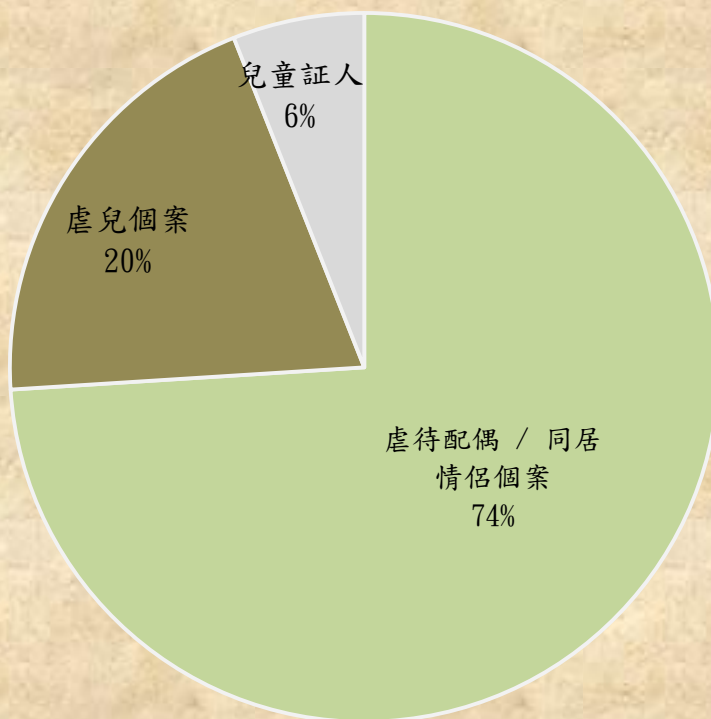

## 1. 4. 2013-31. 3. 2014

1. 接受服務人數：704人

2. 個案類別

3. 服務使用者性別

虐待配偶/同居情侶個案

## 虐兒個案