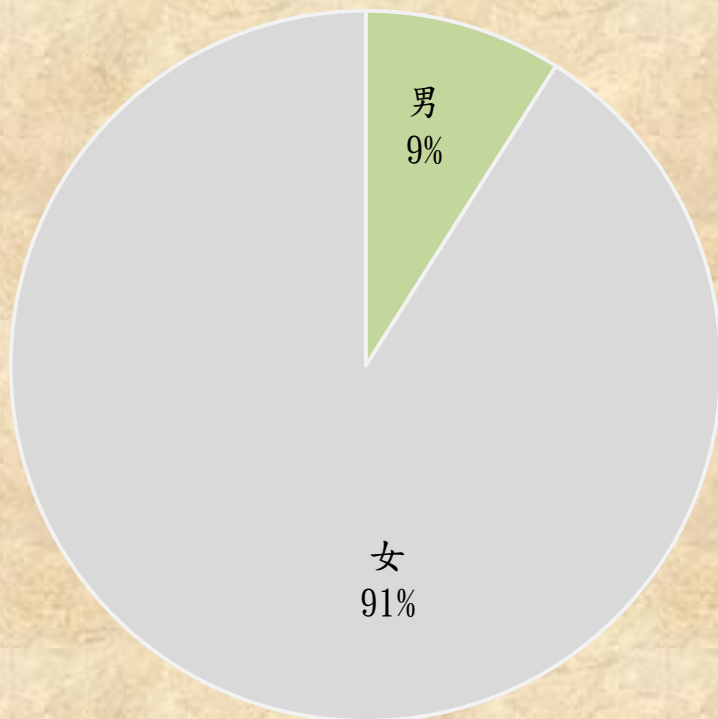

支援証人計劃(兒童)