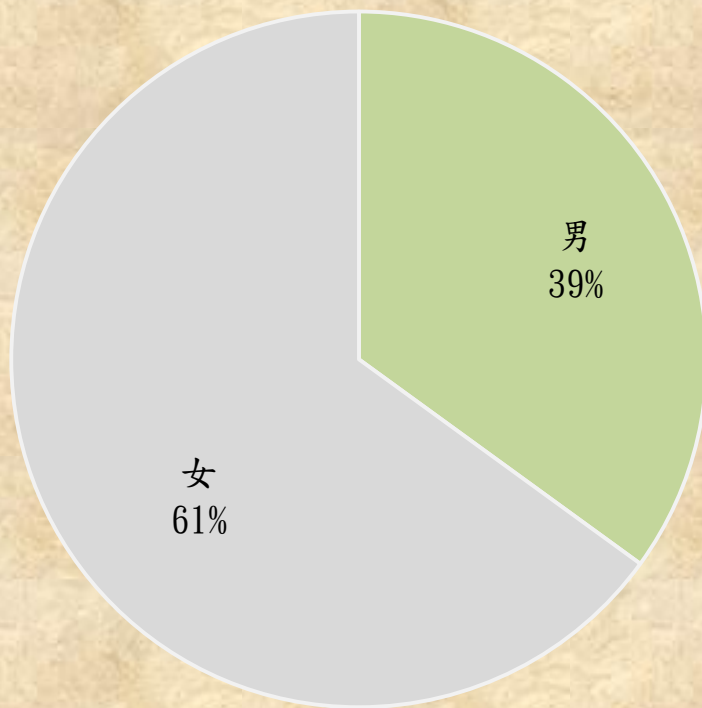

## 1. 4. 2013-31. 3. 2014

1. 接受服務人數：704人

2. 個案類別

3. 服務使用者性別

虐待配偶/同居情侶個案

## 虐兒個案

## 支援証人計劃(兒童)