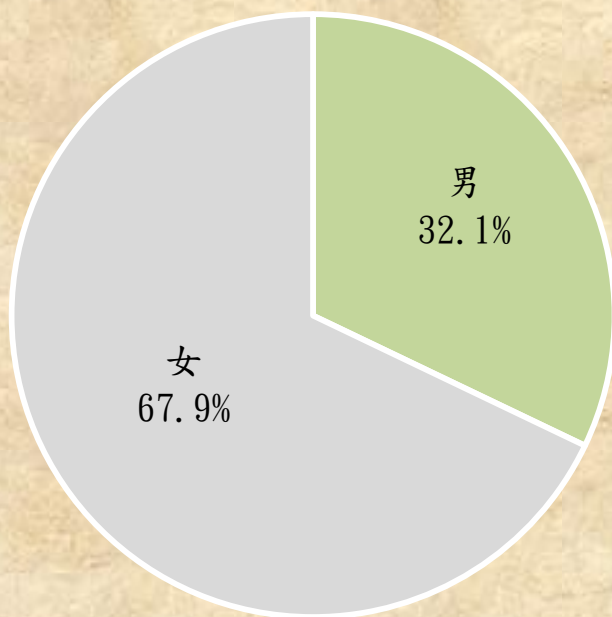

29. 6. 2010-31. 3. 2011

1. 接受服務人數：405人

2. 個案類別

3. 服務使用者性別

虐待配偶/同居情侶個案

## 虐兒服務