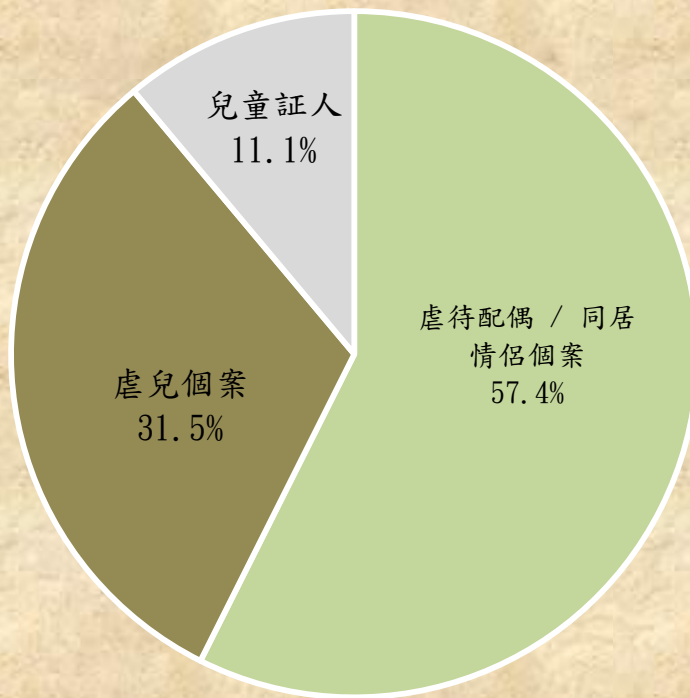

29. 6. 2010-31. 3. 2011

1. 接受服務人數：405人

2. 個案類別

3. 服務使用者性別

虐待配偶/同居情侶個案

## 虐兒服務